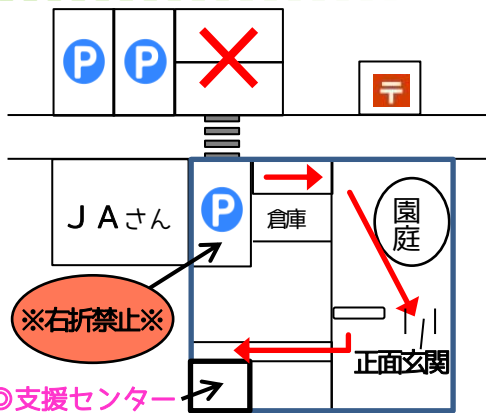

子育て通信(なかよし広場)

5月号

2026.5.1

船穂地域子育て支援センター(船穂保育園内)

〒710-0261 倉敷市船穂町船穂 2627-1

086-552-5355 086-552-4695

輝くような大空にこいのぼりが気持ちよさそうに泳いでいます。新緑の美しいこの時期に戸外での活動をしっかりと楽しみたいですね。

支援センター利用について

センター・園庭の開放を行っています。開放時間であれば、いつでも遊びに来ていただくことができます。

開放時間 時間

月～金曜日 9:30～11:30(11:20)
12:30～15:30(15:20)

()内は、片付け開始

- ①正面玄関のゾウの水道で手を洗う。
- ②センター入口でアルコール消毒・検温する。

★大雨・暴風警報のいずれかが出た場合、警戒レベル3以上の場合、震度5弱以上の地震が起きた場合は閉所となります。(警報は午前6時時点での判断)

地図

※個人情報保護のため、写真撮影、SNSへ投稿をされる場合は他の子どもさんが写らないようにご配慮ください。

なかよし広場 5月予定

★時間は、9:30～11:00の予定です。(9:30～10:00は、受付時間です。)

5月

月	火	水	木	金
				1
4	5	6	7 身体計測	8
11	12	13 なかよし広場 新幹線を見に行こう!	14	15
18	19	20	21	22
25 避難訓練	26	27 なかよし広場 小麦粉粘土遊び	28	29

★「身体計測」 予約なし

月に一度、身長・体重を測って発育状態を把握してみませんか。

★「避難訓練」 予約なし

船穂保育園の園児さんと一緒に避難訓練に参加します。遊びに来られた際に始まったら参加してみませんか？

- ★予約は、来館もしくは電話で受け付けています。
- ★予約人数に達した場合、お断りをする場合があります。
- ★なかよし広場の予約受付開始は10時～です。

6月予定

10日(水) 未定
24日(水) 七夕飾り作り